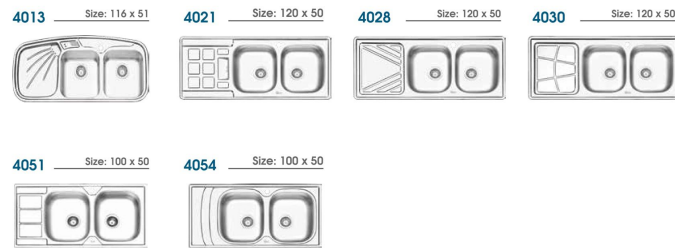

Catalog 2019
No. 12.1 07

به منظور دریافت کاتالوگ دیجیتال بزرگ دروبو را اسکن نمایید.

www.ilvasteel.ir | ilvasteel | ilvasteel | @ilvasteel_bot