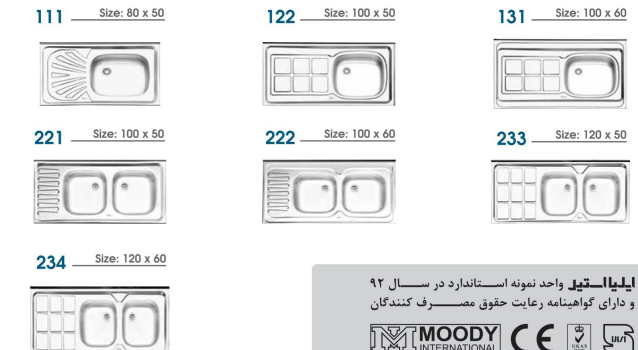

ایلیا استیل واحد نمونه استاندارد در سال ۹۲ و دارای گواهینامه رعایت حقوق مصرف کنندگان