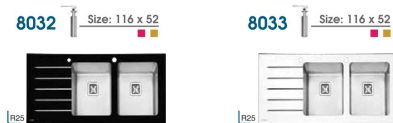

ایلیا استیل واحد نمونه استاندارد در سال ۹۲ و دارای گواهینامه رعایت حقوق مصرف کنندگان