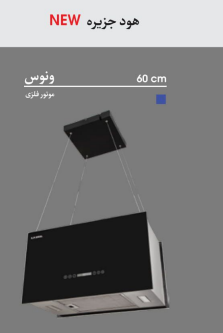

ایلیاستیل ILVA STEEL

Manufacturer of Stainless Steel & Glass Kitchen Sinks, Kitchen Hoods, In-set Hobs And Built-in Ovens & Microwaves.

۱۸ ماه گارانتی

مایکروویوهاي توکار

ILVA STEEL

ILVA STEEL

۱۸ ماه گارانتی

فرهه‌های توکار

به منظور دریافت کاتالوگ دیجیتال بازرگانی و سایر اسناد اعلامیه خدمات پس از فروش: ۰۲۱-۵۲۱۳۶

- میزان صدا کمتر از ۶۳ db
- لامپ SMD
- فیلتر ۳ لایه آلومینیومی قابل شستشو و قابلیت تعویض
- دارای تایمر و رمیوت کنترل
- پایل لمسی
- پایل مکانیکی
- موتور با قابلیت ۴ دور
- موتور توربو
- مشکلی موتور تا ۸۵۰ متر مکعب
- شیشه سکوریت نشکن

دارای موتور خود، بو، گاز و حرارت

ILVA STEEL