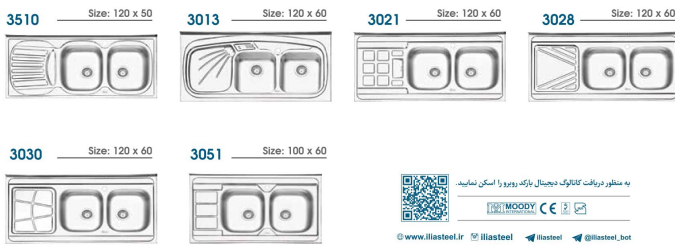

به منظور دریافت کاتالوگ دیجیتال بزرگ دروبو را اسکن نمایید.

www.ilvasteel.ir | ilvasteel | ilvasteel | @ilvasteel_bot