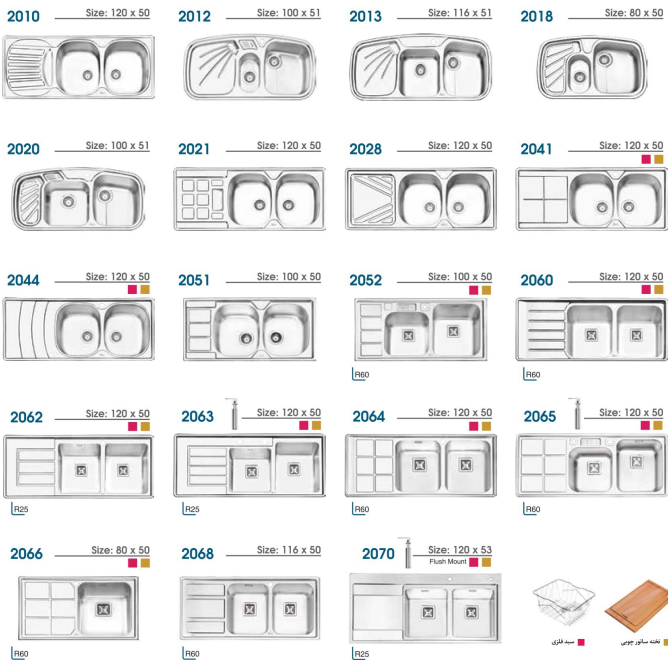

به منظور دریافت کاتالوگ دیجیتال بزرگ دروبو را اسکن نمایید.

www.ilvasteel.ir | ilvasteel | ilvasteel | @ilvasteel_bot