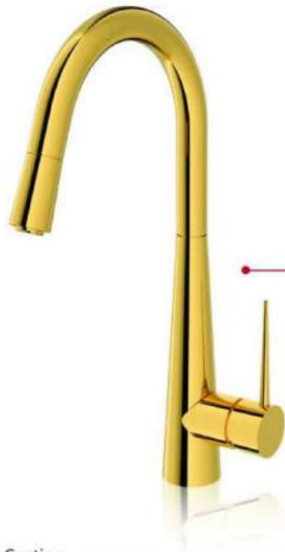

آشپزخانه طلا
۱۰۵۶۸
30Kg