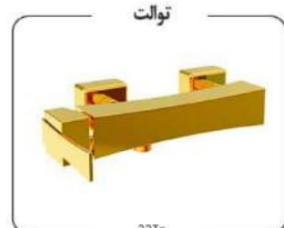

توالت
23Tc

روشویی ثابت
23Wc

حمام
23Bc

Chrome

Bizans-2018

Gold | PVD Titanium Coating

Chrome

Gold | PVD Titanium Coating