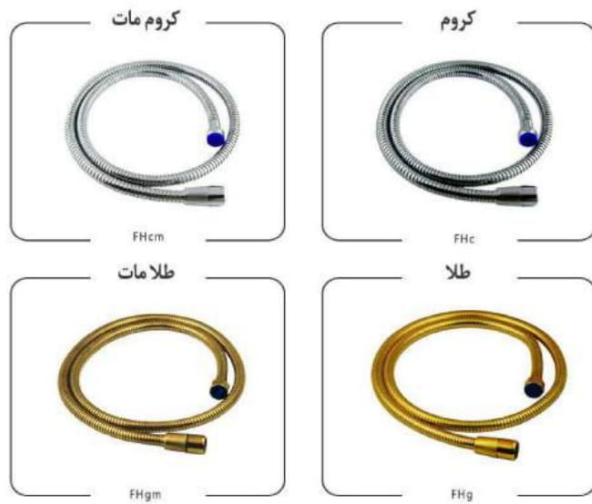

Unica Shower

Chrome | Matt chrome | Gold | Matt Gold | White

یونیکا

Unica Shower

Chrome | Matt chrome | Gold | Matt Gold

سری اکسسوری

شیلنگ توالت
CG04-F2

شیلنگ