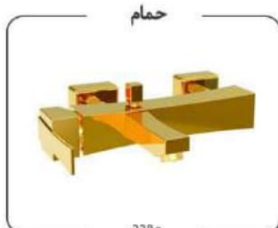

توالت
23Tc

روشویی ثابت
23Wc

حمام
23Bc

Chrome

Bizans-2018

Gold | PVD Titanium Coating

Chrome

Gold | PVD Titanium Coating