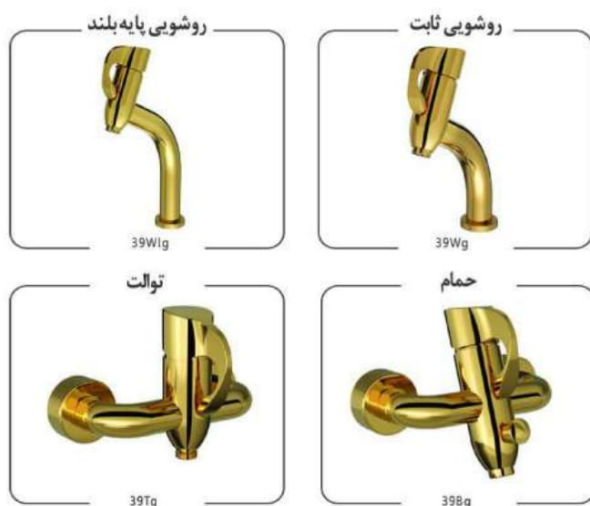

آشپزخانه
39Kg

Dante-2018

Gold | PVD Titanium Coating